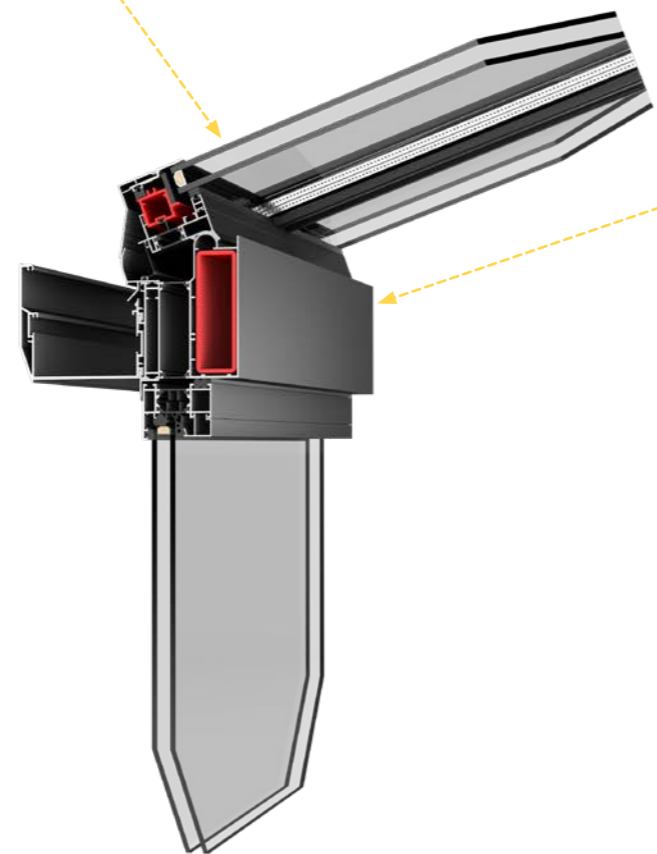

**SISTEMA COSTRUTTIVO  
ESTERNO  
MB-WG60**

Il moderno sistema in alluminio consente di realizzare giardini d'inverno, e verande caratterizzati da massima quantità di luce diurna e dall'elevata efficienza energetica.

Grazie ai sistemi della struttura del tetto appositamente progettati, è possibile impostare un angolo con intervallo da 5 a 45 gradi.

**COMPOSIZIONE DEL SISTEMA**

Profilo in alluminio a taglio termico compatibile con i nostri sistemi es. in PVC, alluminio e legno.

vetrocamera doppia  
 $U_g = 1,1 \text{ W/(m}^2\text{K)}$

parte in alluminio del  
sistema disponibile  
in oltre 200 colori